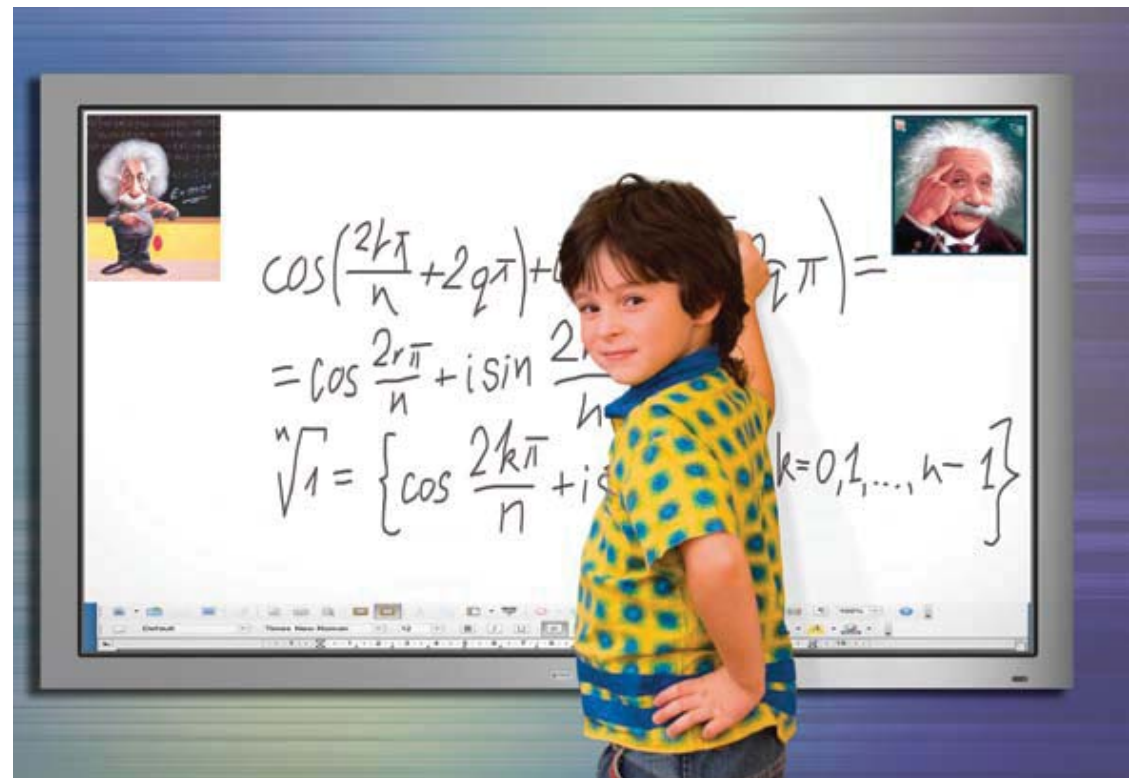

Focus Touch vapauttaa sinut monilta harmeilta!

- Ei ongelmia säädettävyyden kanssa
- Ei ongelmia auringon- tai hajavalossa
- Ei projektorin tuottamaa lämpöä
- Ei digitaalista kynää ja paristoja
- Ei huoltotarvetta (ei liikkuvia osia)
- Ei kalibrointia asennuksen jälkeen
- Ei tuuletinmelua (tuuletinvapaa rakenne)
- Ei "hotspot" ilmiötä
- Ei lampun rikkoutumisia
- Ei häikäistymistä projektorin lampun valossa
- Et aiheuta omaa varjoa
- Toimii kaikkien "stand alone" ohjelmistojen kanssa Interaktiivisen oppimisen helppoutta!
- Ergonomisesti turvallinen
- Ympäristöystävällinen, alhainen energiankulutus
- Rakennettu 24/7 käyttöön
- Teollisuuden standardin mukaiset komponentit takaavat pitkän käyttöajan (70.000 tuntia)
- Erittäin vahva karkaistu lasipinta vähentää ilkivaltaa
- Erittäin kirkas, mukava silmille
- Elokuvien HD-laatu ei ole ongelma

Näytöissä käytetty karkaistu lasi täyttää UL-1950 standardin (halkaisijaltaan 50mm teräskuula, joka painaa 500g, pudotettuna 1,3m korkeudelta lasin keskelle ei riko lasia). Sormenjäljet, lika tai edes naarmut eivät häiritse kosketusmonitorin käyttöä.