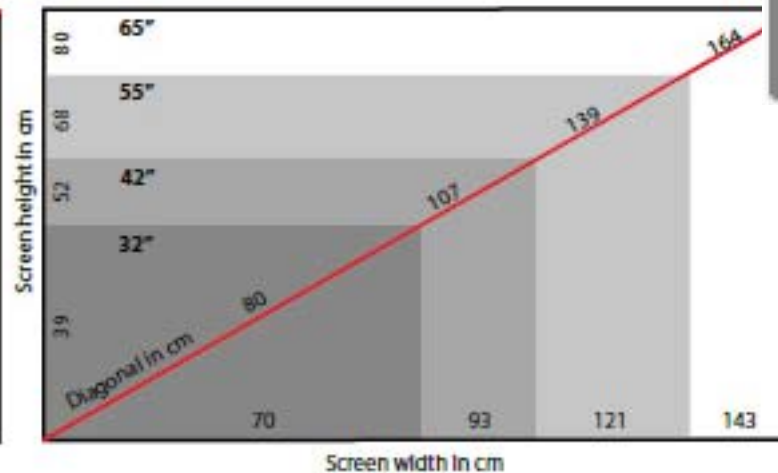

Comparison screen size (16:9, in cm)