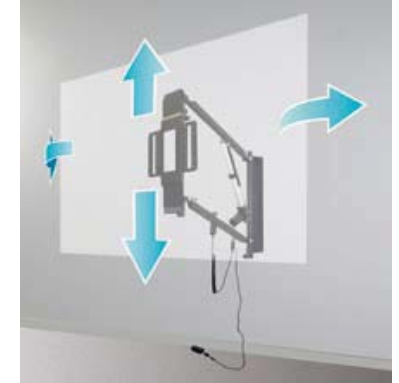

### Kiinteät seinätelineet näytöille

Kolme eri telinekokoa – SmartMetal:

- 26"-37" ( 052.1000 )

- 37"-50" ( 052.2000 )

- 50"-65" ( 052.6000 )

Näyttö lukittavissa telineeseen

### Sweezz Electric Touch

Seinään kiinnitettävä teline.  
Säädöt moottorilla pysty- ja  
vaakasuunnassa.

Sopii 42"-55" näytöille

### Seinäteline näytölle – korkeuden säätö

SmartMetal063.0800

Lattiasta tukensa saava  
korkeussäädöllä varustettu teline...  
vie vähän lattitilaa.

Kaapelit piiloitettavissa varren kouruun

Korkeuden säätö jopa 190cm