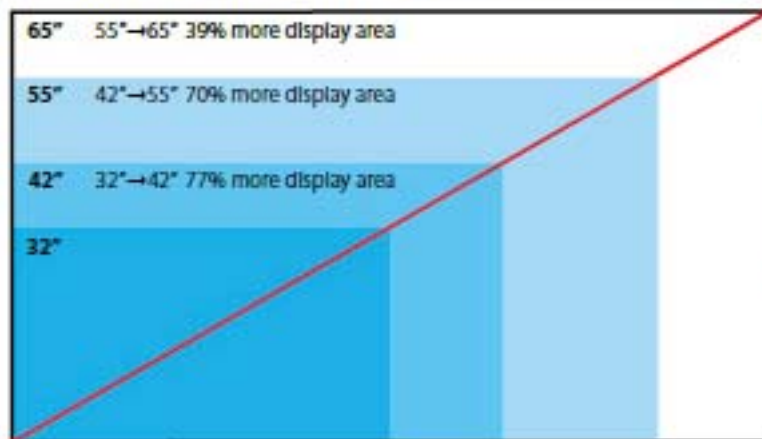

Comparison screen surface (16:9, in inches)